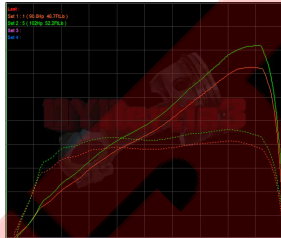

APRILIA RS 660 Factory 2025-2025

Ventajas de la Reprogramación

¿Se puede exprimir el rendimiento de una APRILIA RS 660 Factory 2025-2025? Por supuesto. Aquí te contamos qué puedes obtener al reprogramarla. Esto es lo que te espera.

- Ajuste parámetros de puesta a punto.
- Aumento potencia y par de 10% a 20%.
- Ajuste de toda la gama de gas.
- Aumento limitador de RPM. (opcional)
- Regulación activación electroventilador. (opcional)
- Eliminación sensor lambda. (opcional)